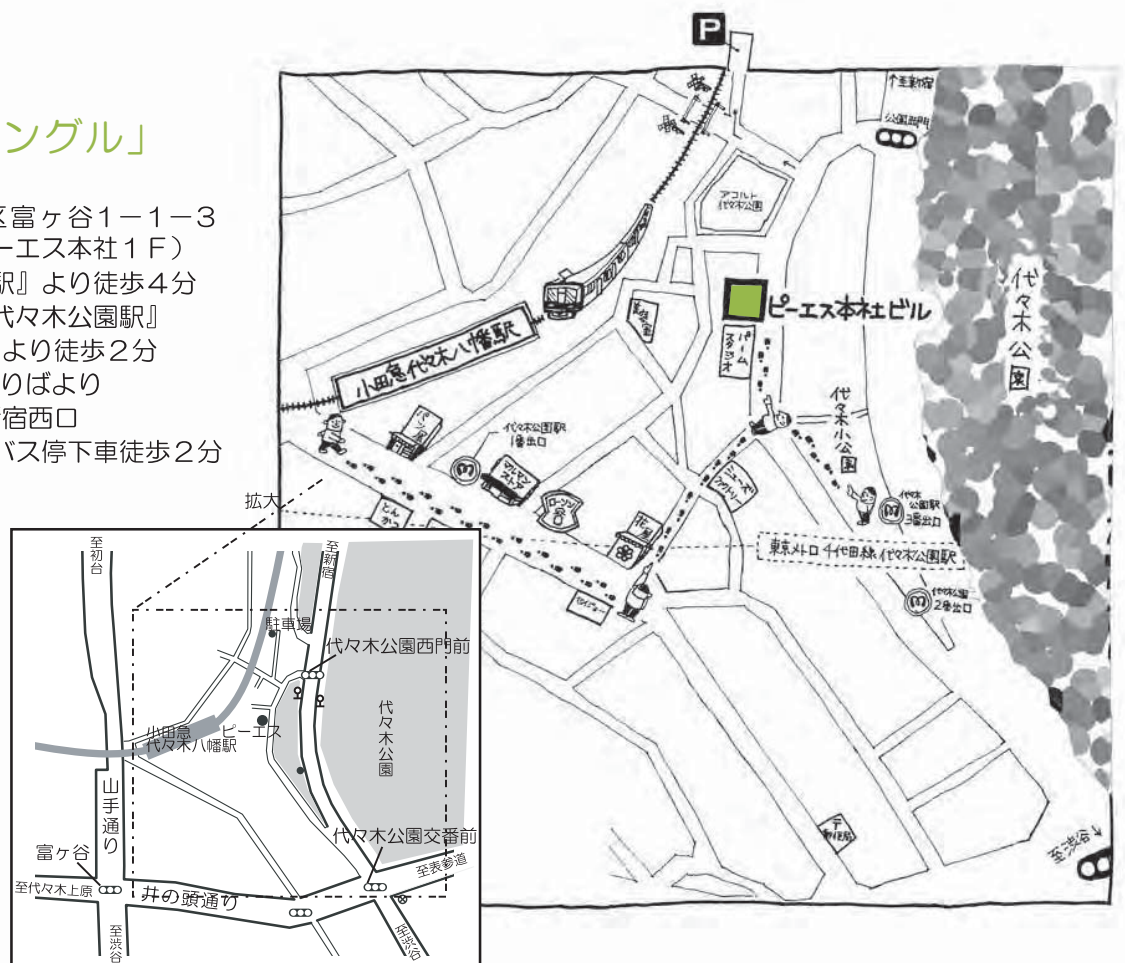

MAIL： ps-admin@psk.co.jp

担当： 経営開発室 採用担当

ショールーム

「ピーエス ジャングル」

- ・所在地：東京都渋谷区富ヶ谷1-1-3
(ピーエス本社1F)
- ・小田急線『代々木八幡駅』より徒歩4分
- ・東京メトロ千代田線『代々木公園駅』
2・3番出口より徒歩2分
- ・JR渋谷駅西口14番のりばより
(宿51系統) 渋谷⇄新宿西口
『代々木公園西門前』バス停下車徒歩2分

ピーエス株式会社