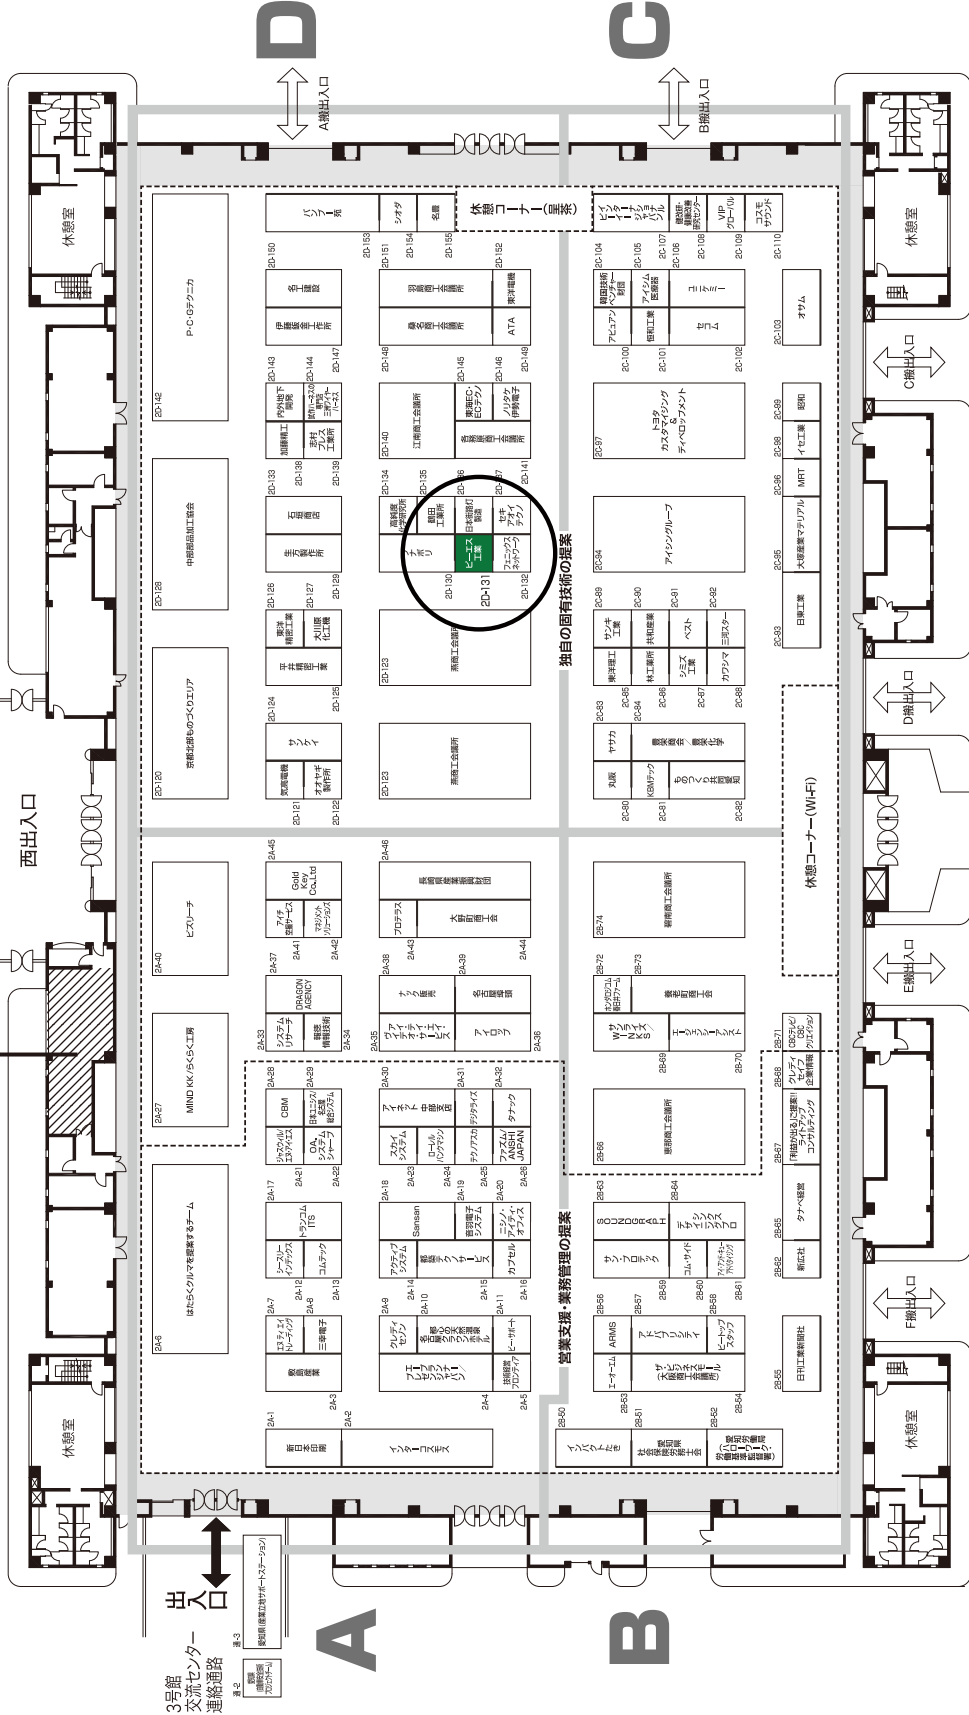

展示会「メッセナゴヤ2018 11/7(水)-10(土)」のご案内

PS一流体加湿システムMF

PS ClimaSpace: 向かって左側は除湿型放射冷暖房PS HR-C。正面奥はPS加湿器各種。

時下、益々ご清栄のこととお慶び申し上げます。

来月開催のメッセナゴヤ2018への出展のご案内を申し上げます。

弊社のブースでは 製品のデモ運転や導入事例等をご紹介しますので、是非ご来場下さい。

会場はポートメッセなごや第2展示館、小間位置は2D-131です。

↔ : 一般来場者経路

ピーエスは、「学生 × 企業 × メッセナゴヤ、メッセで出会える企業研究デー」にも参加しています。

■まわれ！学生・企業研究 LIVE！ 11.7 (水) -10 (土) ブース見学ツアー

■ききだせ！学生 × 企業トークセッション 11.10 (土) 交流センター 1F 特設会場 午前の部 10:40-12:20