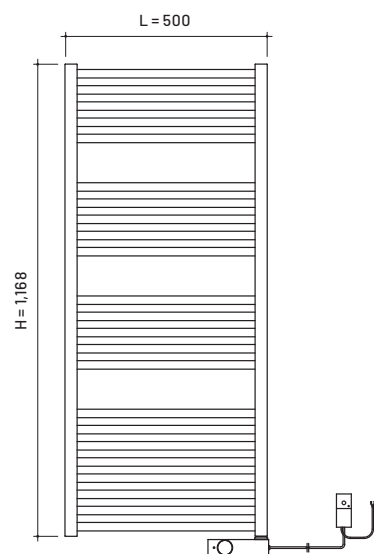

型式名	寸法(mm)			重量(kg)	消費電力(w)	電源(v)
	L	H	D			
HUMA-E030	500	888	113	16.8	300	AC100
HUMA-E060		1,168				

※ 200V仕様も製作可能

PS HR(E) HUMA / サテンブラック

PS HR(E) HUMA / サテンクリーム

PSのタオルウォーマーで 安全で心地よい暮らしを

タオルウォーマーがある暖かい脱衣場は、タオルがふんわりするだけでなく、危険なヒートショックから身を守り、湿気やカビの解決に一役買います。台所があれば、フキンがいつも乾いて家事の効率が上がり、雑菌予防にも役立ちます。お気に入りの場所を、もっと安全に心地よく。タオルウォーマーで毎日が変わります。