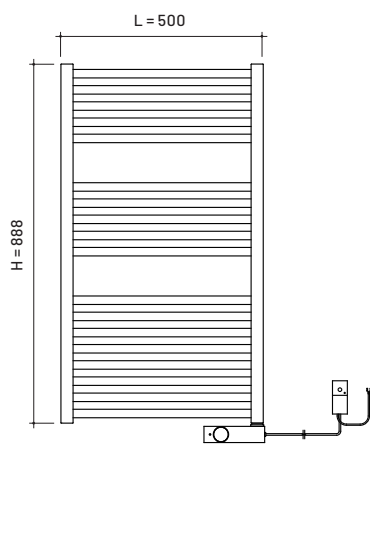

サテンカラーとシャープなデザインで スタイリッシュな空間づくり

電気ヒータPS HR(E)シリーズに

新たなデザインHUMA(ヒューマ)が加わりました。

この度HUMA オリジナルとしてサテンカラーを導入。

表面に細かな凹凸感のあるカラーリングと

角パイプによるシャープなデザインが組み合わせることで、

今までにないスタイリッシュなラジエータに仕上がりました。

HUMA-E030